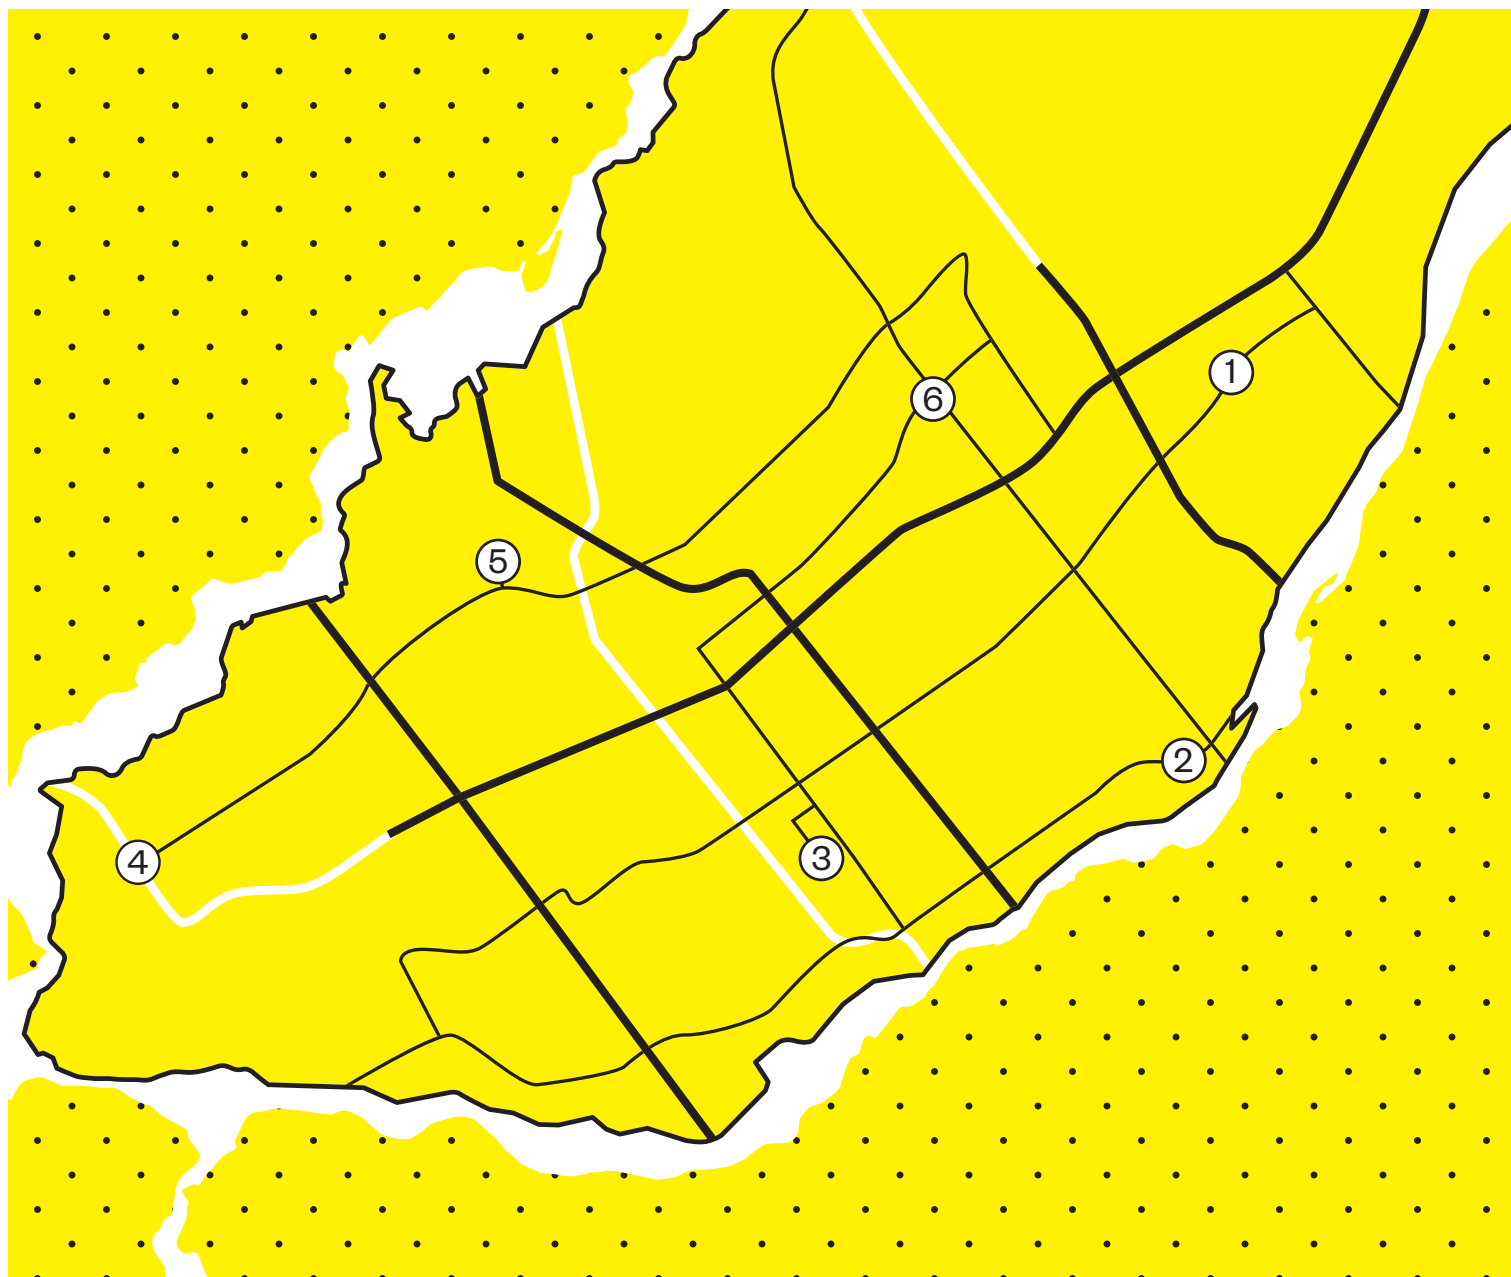

CARTEL

1

Pavillon du Bois-Papineau
3235, boul. Saint-Martin E.

Daniel Langevin

Œuvre peinte sur panneaux
d'aluminium installée en façade.

2

Aréna Cartier
100, montée Major

Roadsworth

Murale peinte sur l'entièreté de
la façade.

3

Aréna Chomedey
1160, boul. Pie-X

Mathieu Lévesque

Murale prenant d'assaut le mur
arrière du bâtiment, donnant
sur un parc.

4

Aréna Hartland-Monahan
6200, boul. Arthur-Sauvé

Rafael Sottolichio

Murale peinte sur le mur
extérieur courbé, à droite
de la façade.

5

Chalet du paro Marc-Aurèle Fortin
720, rue Fleury

Frédérique Ulman-Gagné

Murale se déployant sur les
deux murs situés en face des
jeux d'eau pour enfants.

6

Centre communautaire Vimont
1900, rue Bédard

Michèle Lorrain

Photographie montée dans un
boîtier lumineux installé sur le
mur nord du bâtiment.